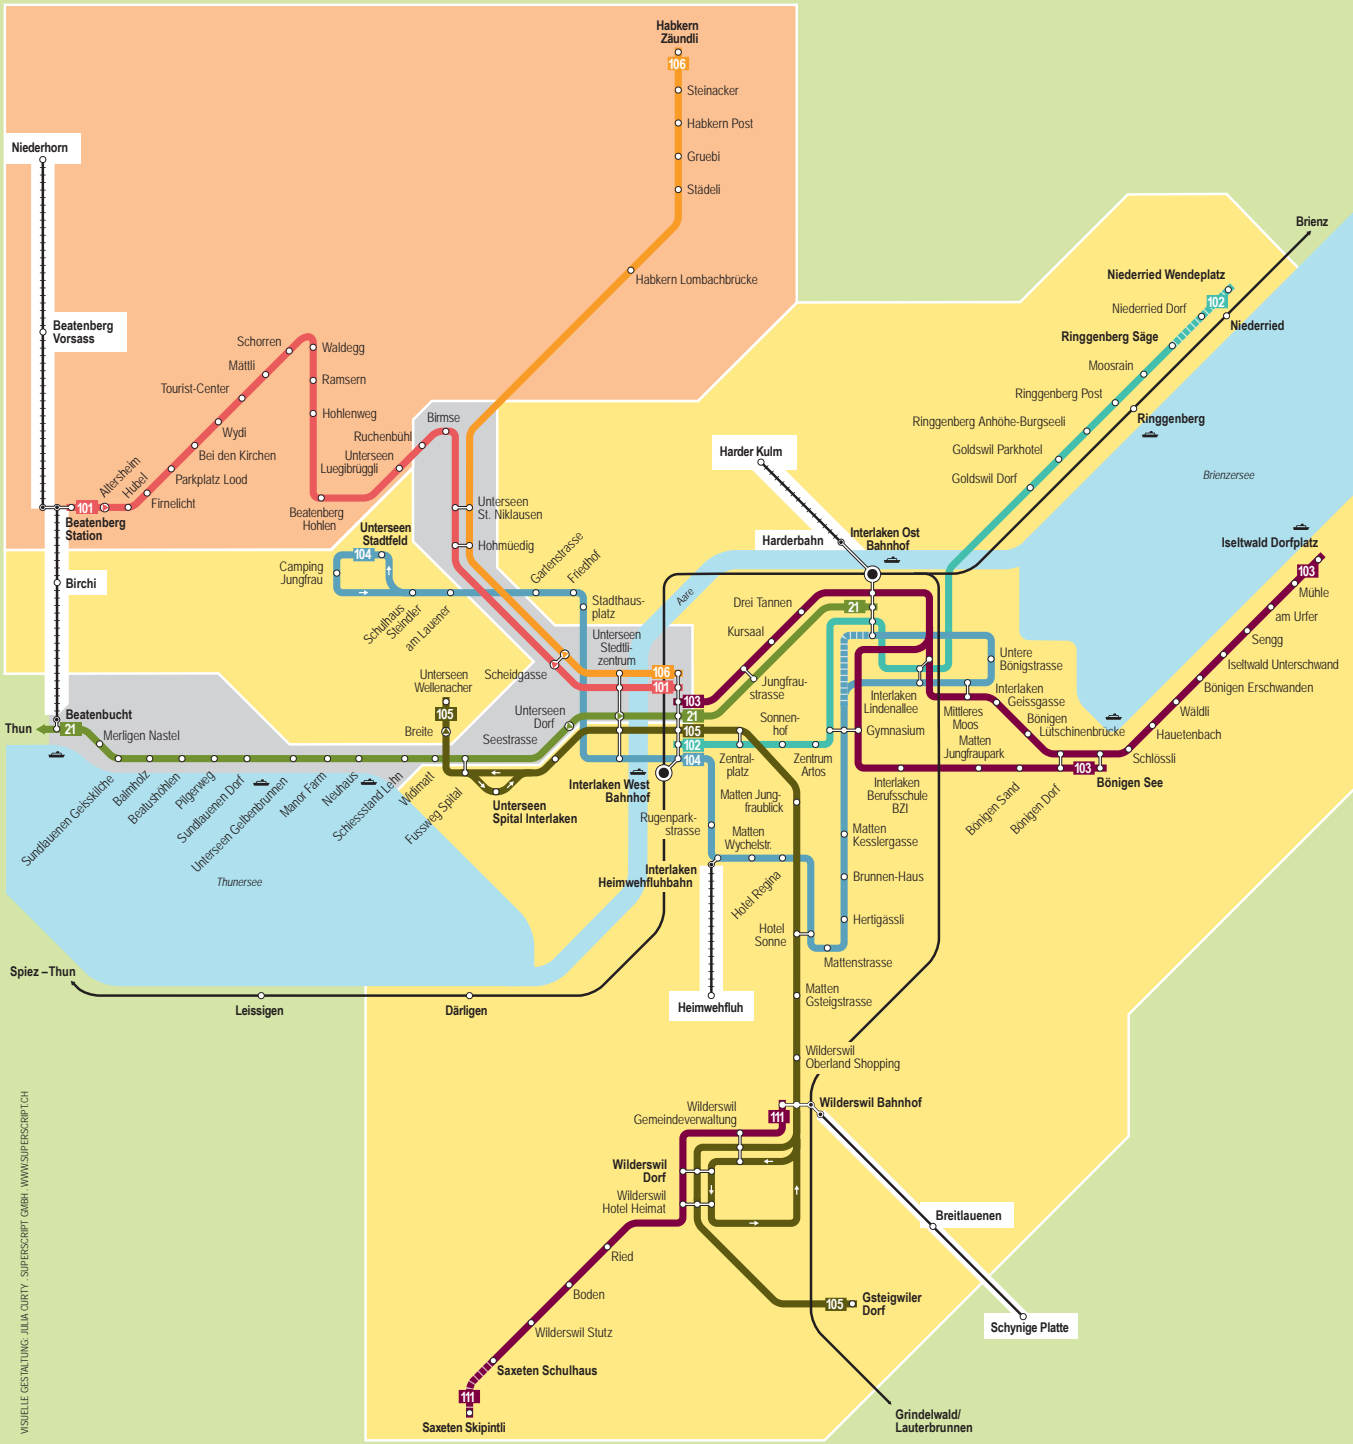

Liebe Gäste

Die Gästekarte Interlaken, Beatenberg und Habkern erhalten Sie als Gast in der Ferienregion Interlaken kostenfrei von Ihrem Beherberger. Mit der Gästekarte können Sie von zahlreichen Vergünstigungen profitieren. Die Karte ist nicht übertragbar und nur während der Aufenthaltszeit gültig. Wir wünschen Ihnen viel Spass beim Entdecken der Ferienregion Interlaken! Die Vergünstigungen sind nicht kumulierbar mit anderen Rabatten.

Panorama Summer

Liniennetz

Zeichenerklärung

- Bus fährt in angegebener Richtung
- Bus hält nur in angegebener Richtung
- Zeitweise verkehrende Buslinie
- Bahnstrecke
- Bergbahn

Gasteinformationen

- Mit Gästekarte Interlaken
With visitor's card Interlaken
- Mit Gästekarte Beatenberg
With visitor's card Beatenberg
- Mit Gästekarte Beatenberg & Interlaken
With visitor's card Beatenberg & Interlaken
- Vergünstigung mit Gästekarte
Reduction with visitor's card

Gültigkeit der Gästekarte

Die Gästekarte gilt als Fahrausweis 2. Klasse auf den Bus- und Zugverbindungen anhand des Liniennetzplanes anbei.

Junior- und Kinder-Mitfahrkarte: Die Junior- und Kinder-Mitfahrkarte berechtigt Kinder in Begleitung eines Elternteils oder eines Begleiters ab 16 Jahren, in Kombination mit der Gästekarte, zur freien Fahrt.