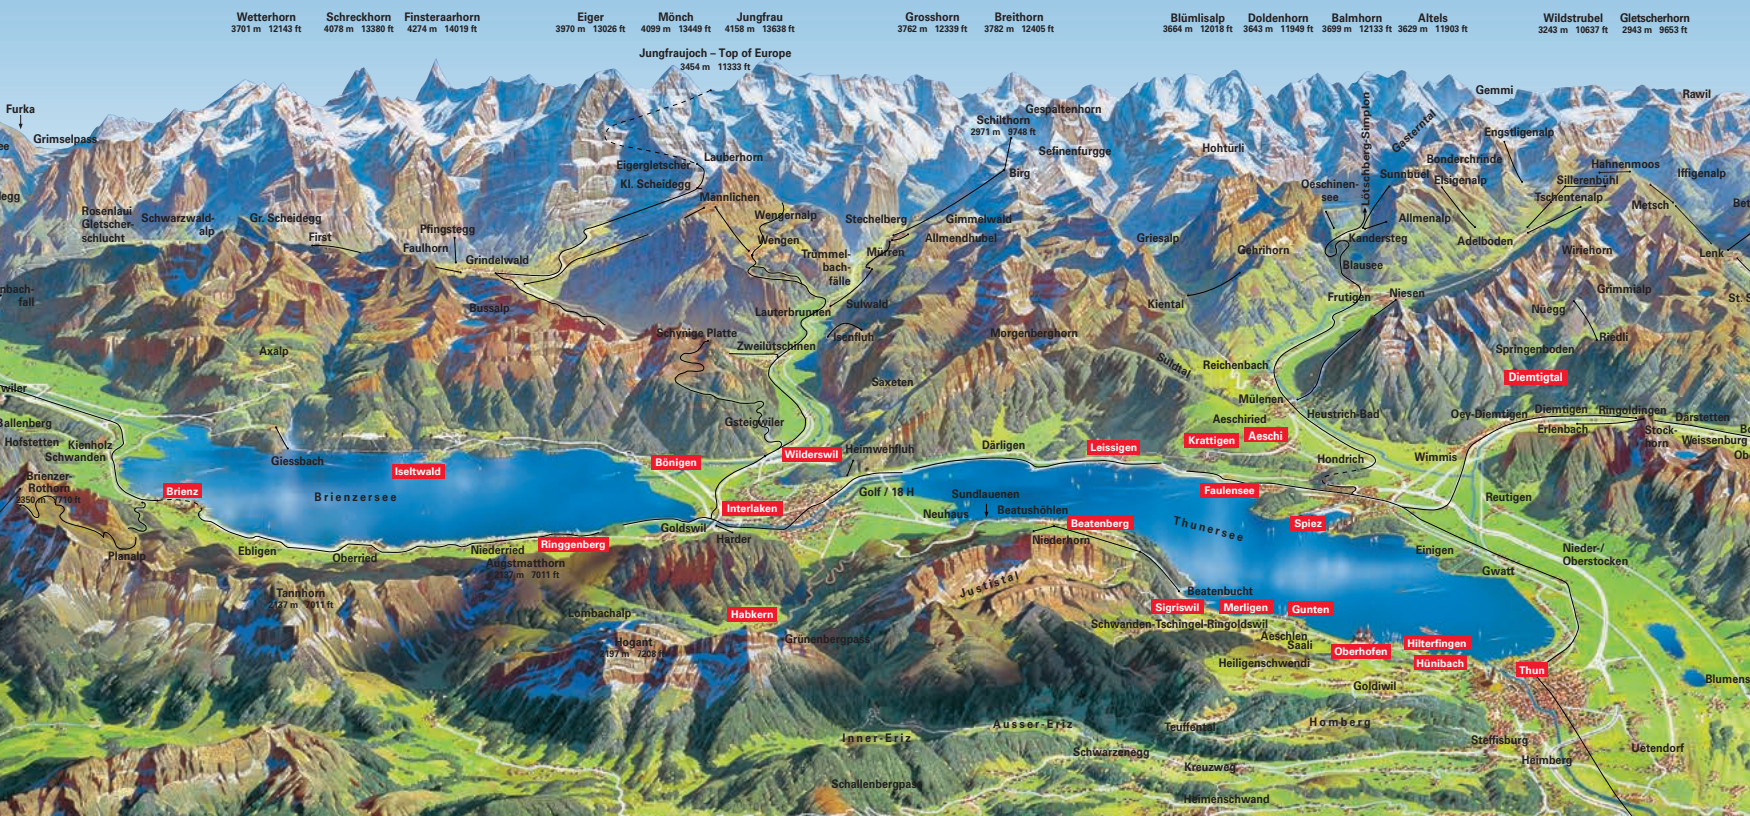

Panorama Summer

Liniennetz

Zeichenerklärung

- Bus fährt in angegebener Richtung
- Bus hält nur in angegebener Richtung
- Zeitweise verkehrende Buslinie
- Bahnstrecke
- Bergbahn

Gasteinformationen

- Mit Gästekarte Interlaken
With visitor's card Interlaken
- Mit Gästekarte Beatenberg
With visitor's card Beatenberg
- Mit Gästekarte Beatenberg & Interlaken
With visitor's card Beatenberg & Interlaken
- Vergünstigung mit Gästekarte
Reduction with visitor's card